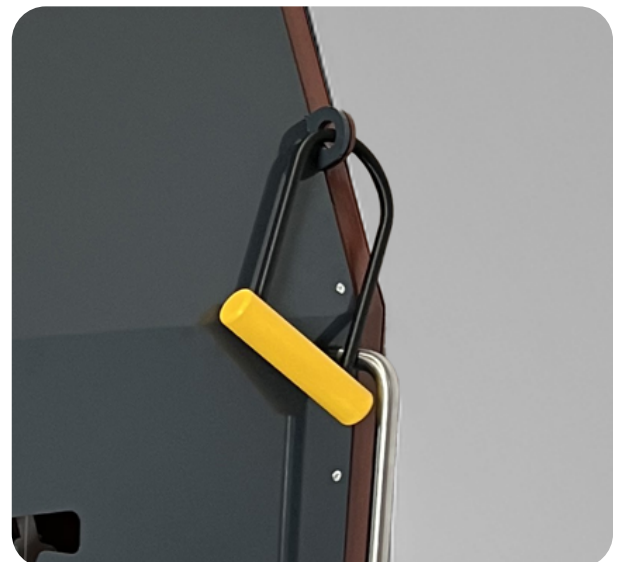

Consigne vélos

Consigne individuelle permettant le stationnement d'un vélo.

Matière : Acier

Dimensions de la structure :

Longueur : 2200 mm

Largeur : 950 mm

Hauteur : 1530 mm

Finition : couche d'appret poudre anti-corrosion et thermolaquage coloris RAL au choix

Support vélo et casque à l'intérieur de la consigne

Sécurisation de la porte grâce au cadenas de l'usage

Pieds réglables pour s'adapter aux supports irréguliers

 13940 Mollégès - FRANCE

 sudco@sudco.fr

 04 32 61 00 00