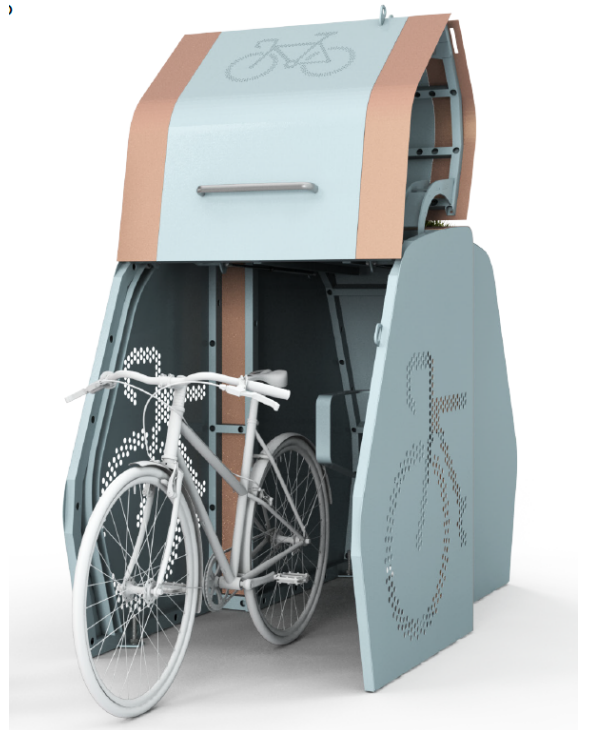

Découvrez nos équipements vélos éligibles au programme **alvéole+**

CONSIGNE VELO INDIVIDUELLE

APPUI VELO

Plus d'informations sur le programme Alvéole plus

CONSIGNE VELO INDIVIDUELLE

- Permet de sécuriser le vélo avec une attache en U en deux points (cadre + roue)
- Porte verrouillable par le cadenas de l'utilisateur
- Conforme aux exigences du programme @Alvéole plus
- L'option végétalisation est composée de bacs pré-cultivés de différents sédums. Les bacs assurent une excellente rétention d'eau, permettant d'être autosuffisant en eau (sauf zone de pluviométrie 3)
- Lutte contre les îlots de chaleur
- Absorbe le CO2 et fixe les particules polluantes en suspension

APPUI VELO

- Permet de recharger un vélo électrique grâce à la prise intégrée
- Le chargeur est sécurisé dans le compartiment par le cadenas de l'utilisateur
- Permet de sécuriser le vélo avec une attache en U