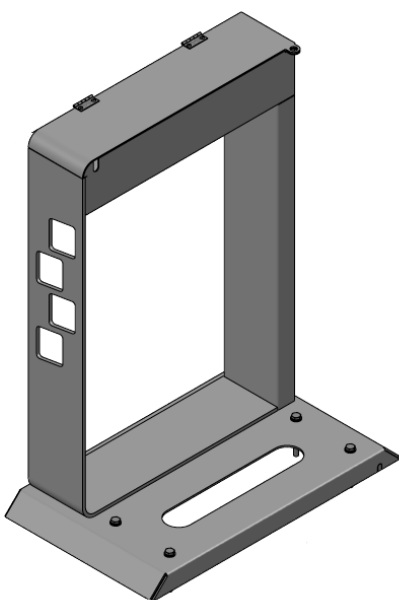

Découvrez nos équipements vélos éligibles au programme **alvéole+**

CONSIGNE VELO INDIVIDUELLE

APPUI VELO

Plus d'informations sur le programme Alvéole plus

CONSIGNE VELO INDIVIDUELLE

- Permet de sécuriser le vélo avec une attache en U en deux points (cadre + roue)
- Porte verrouillable par le cadenas de l'utilisateur
- Conforme aux exigences du programme @Alvéole plus
- L'option végétalisation est composée de bacs pré-cultivés de différents sédums. Les bacs assurent une excellente rétention d'eau, permettant d'être autosuffisant en eau (sauf zone de pluviométrie 3)
- Lutte contre les îlots de chaleur
- Absorbe le CO2 et fixe les particules polluantes en suspension

APPUI VELO

- Permet de recharger un vélo électrique grâce à la prise intégrée
- Le chargeur est sécurisé dans le compartiment par le cadenas de l'utilisateur
- Permet de sécuriser le vélo avec une attache en U