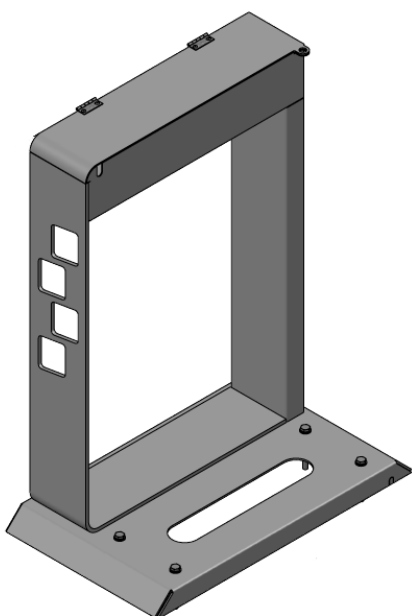

Découvrez nos équipements vélos éligibles au programme **alvéole+**

CONSIGNE VELO INDIVIDUELLE

APPUI VELO

Plus d'informations sur le programme Alvéole plus

CONSIGNE VELO INDIVIDUELLE

- Permet de sécuriser le vélo avec une attache en U en deux points (cadre + roue)
- Porte verrouillable par le cadenas de l'utilisateur
- Conforme aux exigences du programme @Alvéole plus
- L'option végétalisation est composée de bacs pré-cultivés de différents sédums. Les bacs assurent une excellente rétention d'eau, permettant d'être autosuffisant en eau (sauf zone de pluviométrie 3)
- Lutte contre les îlots de chaleur
- Absorbe le CO2 et fixe les particules polluantes en suspension

APPUI VELO

- Permet de recharger un vélo électrique grâce à la prise intégrée
- Le chargeur est sécurisé dans le compartiment par le cadenas de l'utilisateur
- Permet de sécuriser le vélo avec une attache en U