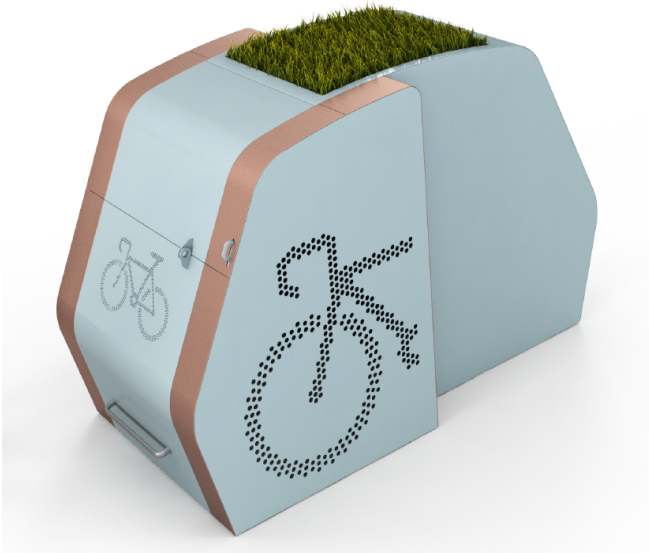

Découvrez nos équipements vélos éligibles au programme **alvéole+**

CONSIGNE VELO INDIVIDUELLE

APPUI VELO

Plus d'informations sur le programme Alvéole plus

CONSIGNE VELO INDIVIDUELLE

- Permet de sécuriser le vélo avec une attache en U en deux points (cadre + roue)
- Porte verrouillable par le cadenas de l'utilisateur
- Conforme aux exigences du programme @Alvéole plus
- L'option végétalisation est composée de bacs pré-cultivés de différents sédums. Les bacs assurent une excellente rétention d'eau, permettant d'être autosuffisant en eau (sauf zone de pluviométrie 3)
- Lutte contre les îlots de chaleur
- Absorbe le CO2 et fixe les particules polluantes en suspension

APPUI VELO

- Permet de recharger un vélo électrique grâce à la prise intégrée
- Le chargeur est sécurisé dans le compartiment par le cadenas de l'utilisateur
- Permet de sécuriser le vélo avec une attache en U