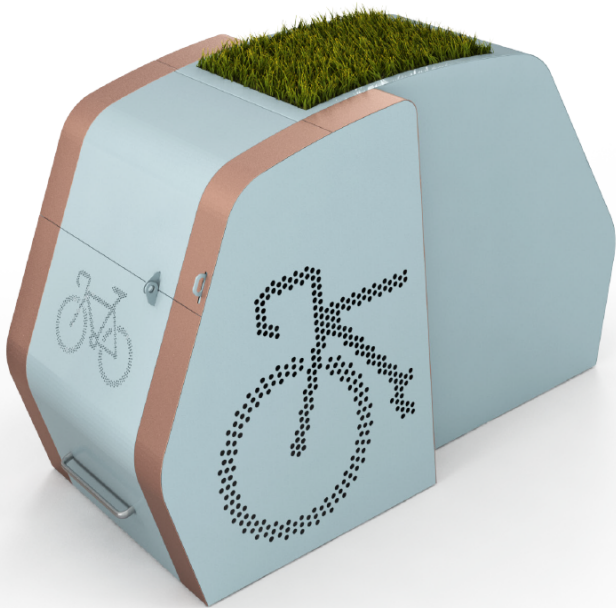

Découvrez nos équipements vélos éligibles au programme **alvéole+**

CONSIGNE VELO INDIVIDUELLE

APPUI VELO

Plus d'informations sur le programme Alvéole plus

CONSIGNE VELO INDIVIDUELLE

- Permet de sécuriser le vélo avec une attache en U en deux points (cadre + roue)
- Porte verrouillable par le cadenas de l'utilisateur
- Conforme aux exigences du programme @Alvéole plus
- L'option végétalisation est composée de bacs pré-cultivés de différents sédums. Les bacs assurent une excellente rétention d'eau, permettant d'être autosuffisant en eau (sauf zone de pluviométrie 3)
- Lutte contre les îlots de chaleur
- Absorbe le CO2 et fixe les particules polluantes en suspension

APPUI VELO

- Permet de recharger un vélo électrique grâce à la prise intégrée
- Le chargeur est sécurisé dans le compartiment par le cadenas de l'utilisateur
- Permet de sécuriser le vélo avec une attache en U