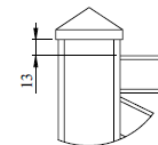

Matière : Acier

Disponible en deux dimensions :
H1100 mm x 11000mm
H1100mm x 11500mm

Coloris au choix

Fixation sur platine ou scellement