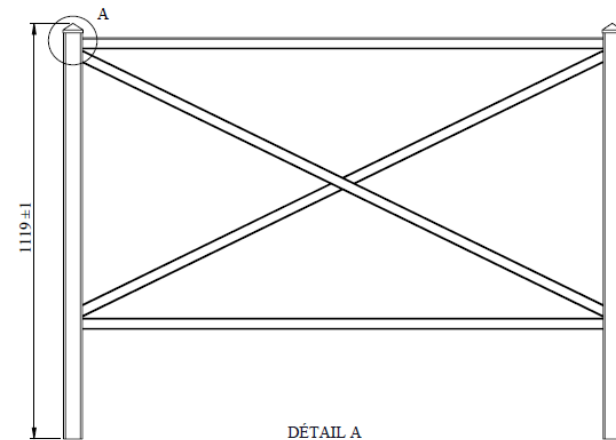

DÉTAIL A
ÉCHELLE 1 : 3

Matière : Acier

Disponible en deux dimensions :
H1100 mm x 11000mm
H1100mm x 11500mm

Coloris au choix

Fixation sur platine ou scellement