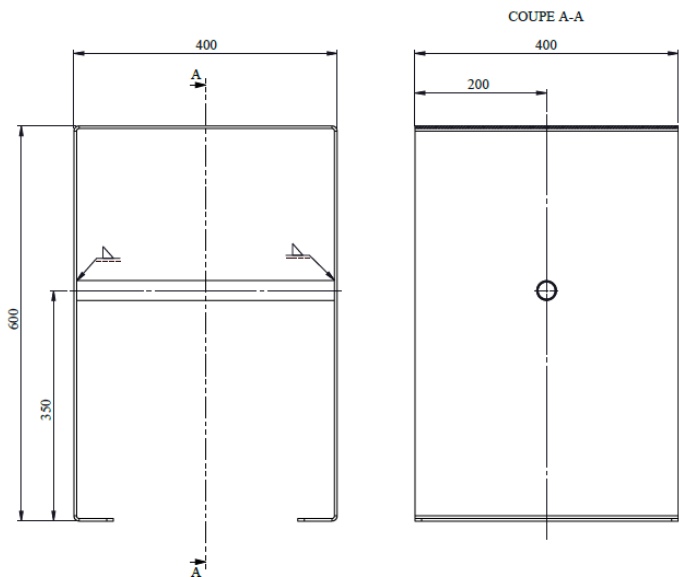

Gamme classique

Table

Une table au design minimaliste parfait pour se reposer dans l'espace urbain

Matière : Acier

Dimensions :
H600 mm x L400mm x 400 mm

Coloris au choix