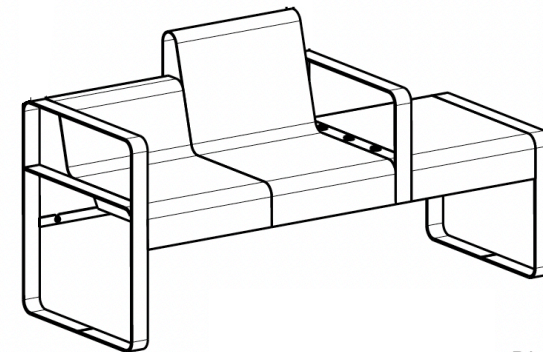

Matière : Acier

Dimension de la structure :
L1605 mm x 615 mm x 700/846mm

Différentes possibilités d'assises :
Dossier haut, demi-dossier, sans dossier

Coloris : Vert sauge, terracotta
Autres coloris sur demande