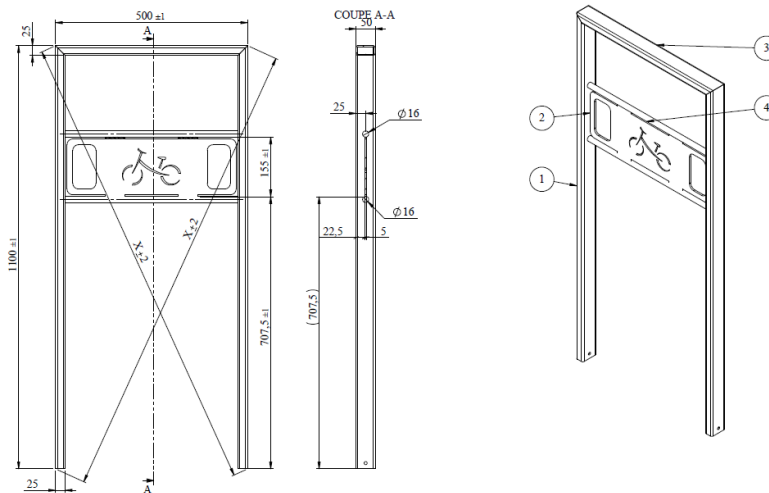

Gamme classique

Appui velo

Un design simple et une personnalisation gratuite au nom de votre commune

Matière : Acier

Dimensions :
H1100 mm x L1072mm x l500 mm
Capacité 57 l

Coloris au choix

Fixation sur platine ou scellement