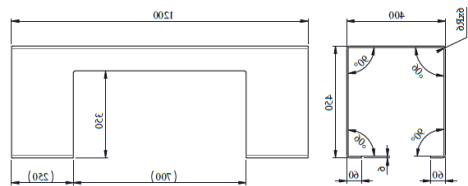

Gamme classique

Banc

Une banc au design minimaliste parfait pour se reposer dans l'espace urbain

Matière : Acier

Dimensions :
H450 mm x L1200mm x 400 mm

Sans décor ou avec décor feuilles en découpe laser

Coloris au choix