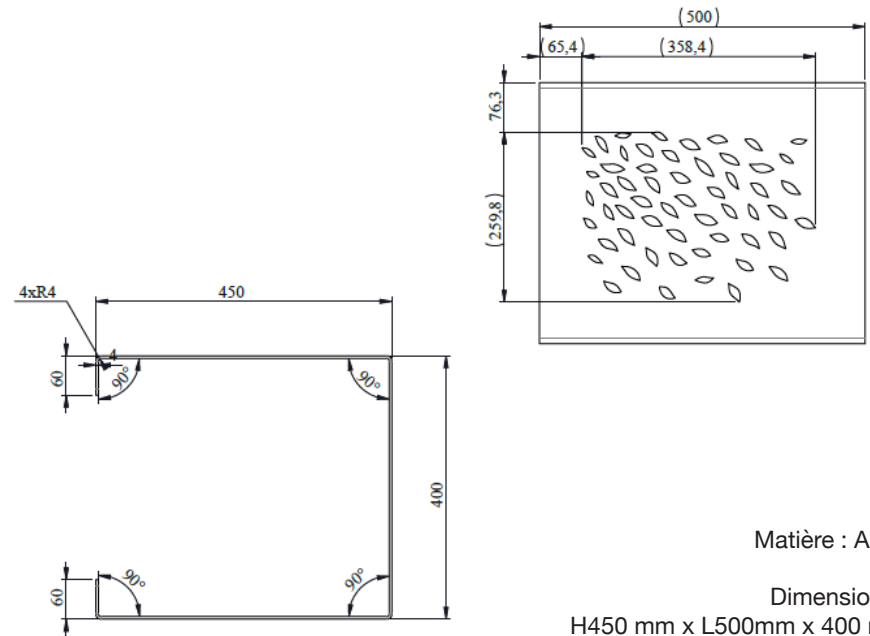

Matière : Acier

Dimensions :
H450 mm x L500mm x 400 mm

Sans decor ou avec decor feuille en découpe laser

Coloris au choix