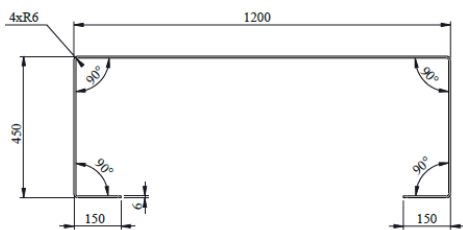

Gamme classique

Banc

Une banc au design minimaliste parfait pour se reposer dans l'espace urbain

Matière : Acier

Dimensions :
H450 mm x L1200mm x 400 mm

Sans décor ou avec décor feuilles en découpe laser

Coloris au choix