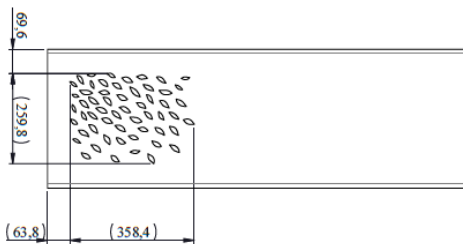

Gamme classique

Banc

Une banc au design minimaliste parfait pour se reposer dans l'espace urbain

Matière : Acier

Dimensions :
H450 mm x L1200mm x 400 mm

Sans décor ou avec décor feuilles en découpe laser

Coloris au choix