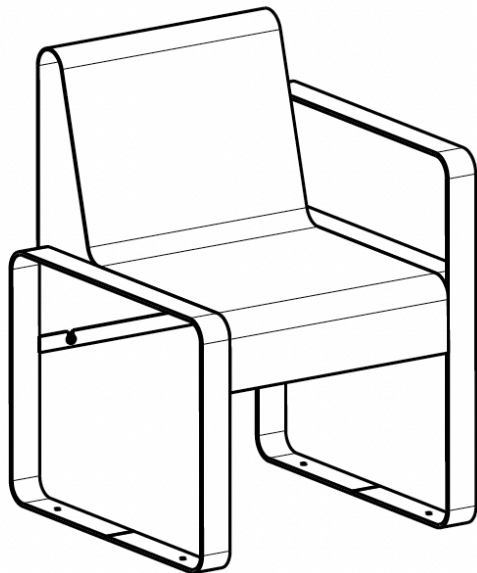

## Banc 3 assises

Différents types d'assises au choix avec ou sans dossier

Finition thermo laquage, coloris au choix

Matière : Acier

Dimension de la structure :  
L1605 mm x 615 mm x 700/846mm

Différentes possibilités d'assises :  
Dossier haut, demi-dossier, sans dossier

## Fauteuil

Plusieurs agencements possibles permettant de créer des espaces de repos conviviaux

Finition thermo laquage, coloris au choix

Matière : Acier

Dimension de la structure :  
l595 mm x P615 mm x h700/846mm