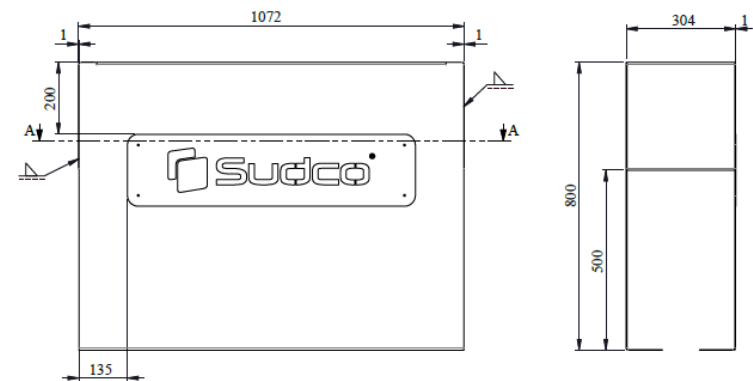

Matière : Acier

Dimensions :
H800 mm x L1072mm x l304 mm
Capacité 57 l

Coloris au choix