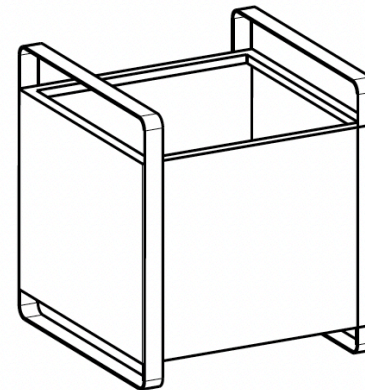

L562mm x l420mm x h600mm

Dimension structure :

L562mm x l550 mm x h980mm

Moyenne 225l, dimension du bac :

L562mm x l420mm x h600mm

Dimension structure :

L562mm x 550 mm x h980mm

Grande 500l, dimension du bac :

L912mm x l780mm x 720 mm

Dimension structure :

L912mm x l900mm x 980mm

Coloris : Vert sauge, terracotta

Autres coloris sur demande