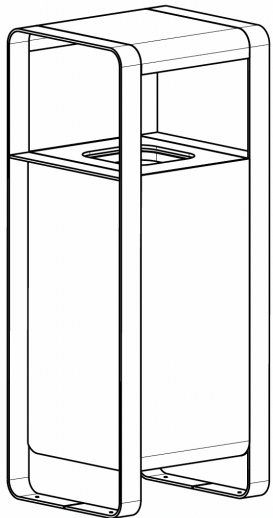

L562mm x l420mm x h600mm

Dimension structure :

L562mm x l550 mm x h980mm

Moyenne 225l, dimension du bac :

L562mm x l420mm x h600mm

Dimension structure :

L562mm x 550 mm x h980mm

Grande 500l, dimension du bac :

L912mm x l780mm x 720 mm

Dimension structure :

L912mm x l900mm x 980mm

Coloris : Vert sauge, terracotta

Autres coloris sur demande

## Corbeille de propreté

Système de collecte rapide, verrouillage par clés triangle, plateau inox

Finition thermo laquage, coloris au choix

Matière : Acier / Inox

Dimensions :

Largeur : 450 mm

Profondeur : 400 mm