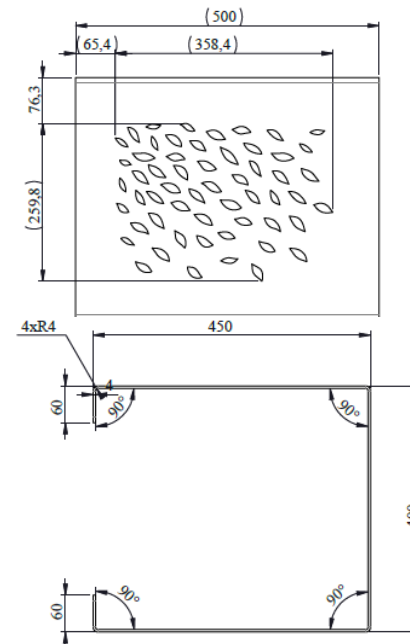

TABOURET

Une chaise urbaine au design minimaliste parfait pour se reposer dans l'espace urbain

Matière : Acier
Dimension
H450 mm x L500mm x 400 mm
Décors découpe laser en option
Coloris au choix