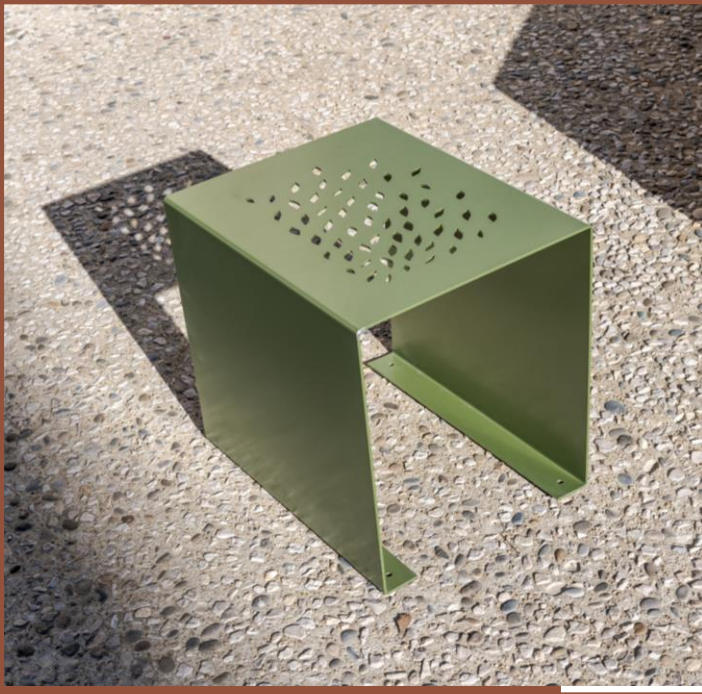

TABOURET

Une chaise urbaine au design minimaliste parfait pour se reposer dans l'espace urbain

Matière : Acier
Dimension
H450 mm x L500mm x 400 mm
Décors découpe laser en option
Coloris au choix