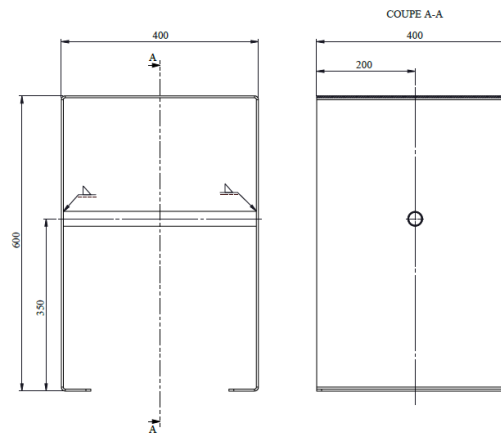

TABLE

Une table au design minimaliste parfait pour se reposer dans l'espace urbain

Matière : Acier
Dimension
H600 mm x L400mm x 400 mm
Coloris au choix