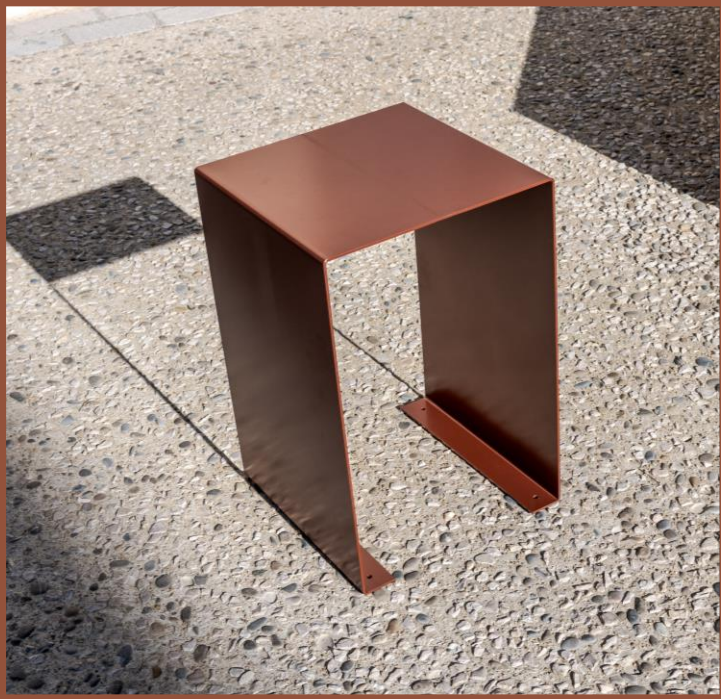

TABLE

Une table au design minimaliste parfait pour se reposer dans l'espace urbain

Matière : Acier
Dimension
H600 mm x L400mm x 400 mm
Coloris au choix