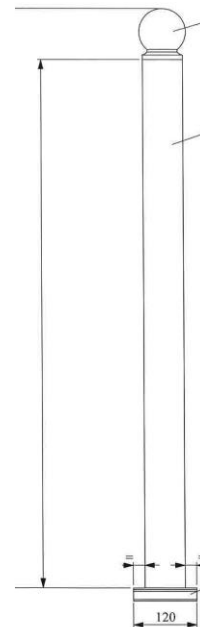

POTELET BOULE

Un classique pour le balisage de l'espace urbain
Finition thermo laquage

Matière : Acier
Disponible en deux dimensions
H1100 mm x diam 76mm

H800mm x diam 76mm

Coloris au choix
Fixation sur platine ou scellement