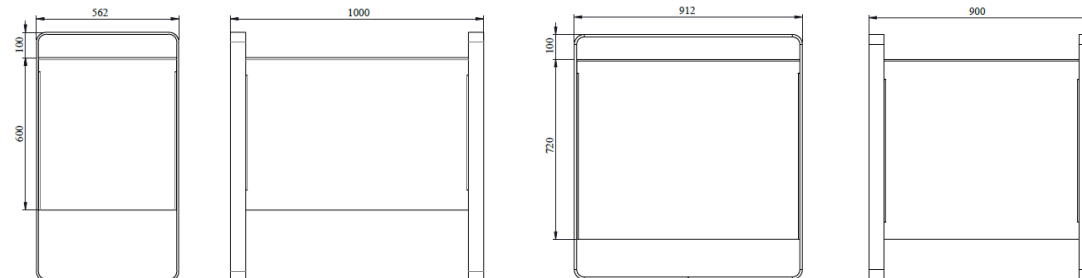

JARDINIERES

Différents volumes de bacs afin d'accueillir tous types de végétaux

Bac acier galvanisé amovible
Finition thermo laquage

Matière : Acier

Disponible en trois dimensions :
Petite 140, dimension du bac L562mm x l420mm x h600mm
Dimension structure
L562mm x l550 mm x h980mm

Moyenne 225, dimension du bac
L562mm x l420mm x h600mm
Dimension structure
L562mm x 550 mm x h980mm

Grande 500, dimension du bac
L912mm x l780mm x 720 mm
Dimension structure
L912mm x l900mm x 980mm

Coloris: Vert sauge , terracotta
Autres coloris sur demande