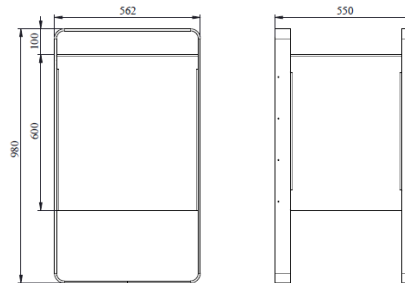

JARDINIERES

Différents volumes de bacs afin d'accueillir tous types de végétaux

Bac acier galvanisé amovible
Finition thermo laquage

Matière : Acier

Disponible en trois dimensions :
Petite 140, dimension du bac L562mm x l420mm x h600mm
Dimension structure
L562mm x l550 mm x h980mm

Moyenne 225, dimension du bac
L562mm x l420mm x h600mm
Dimension structure
L562mm x 550 mm x h980mm

Grande 500, dimension du bac
L912mm x l780mm x 720 mm
Dimension structure
L912mm x l900mm x 980mm

Coloris: Vert sauge , terracotta
Autres coloris sur demande