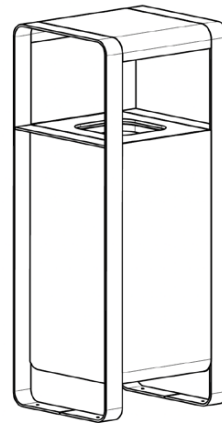

## CORBEILLE DE PROPRETE

Système de collecte rapide, verrouillage par clé triangle,  
plateau inox  
Finition thermo laquage

Vue isométrique  
Echelle : 1:10

Matière : Acier / Inox

Dimension  
Largeur : 450 mm  
Profondeur : 400 mm  
Hauteur : 1100 mm