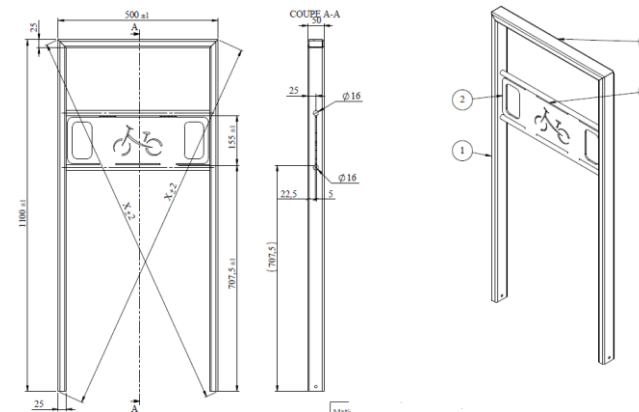

APPUI VELO

Un design simple et une personnalisation gratuite au nom de votre commune

Matière : Acier
Dimension
H800 mm x L1072mm x l304 mm

Coloris au choix
Fixation sur platine ou scellement