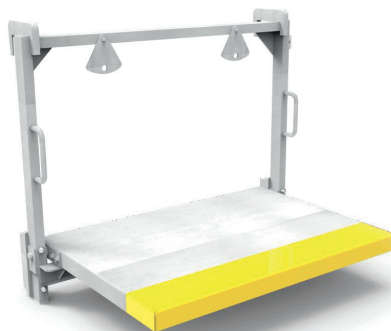

Produits accessoires

Cadre grutable de manutention

Escabeau et passerelle d'accès

Plateforme de chargement/
déchargement

Sangles d'arrimage

NOTRE OFFRE

- Large gamme de produits dédiée à l'activité industrielle
- Réalisation sur mesure adaptée à vos contraintes
- Prise en charge complète du projet : Etude, prototype, contrôles règlementaires