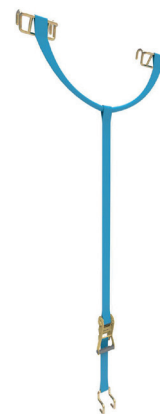

Produits accessoires

Cadre grutable de manutention

Escabeau et passerelle d'accès

Plateforme de chargement/
déchargement

Sangles d'arrimage

NOTRE OFFRE

- Large gamme de produits dédiée à l'activité industrielle
- Réalisation sur mesure adaptée à vos contraintes
- Prise en charge complète du projet : Etude, prototype, contrôles règlementaires