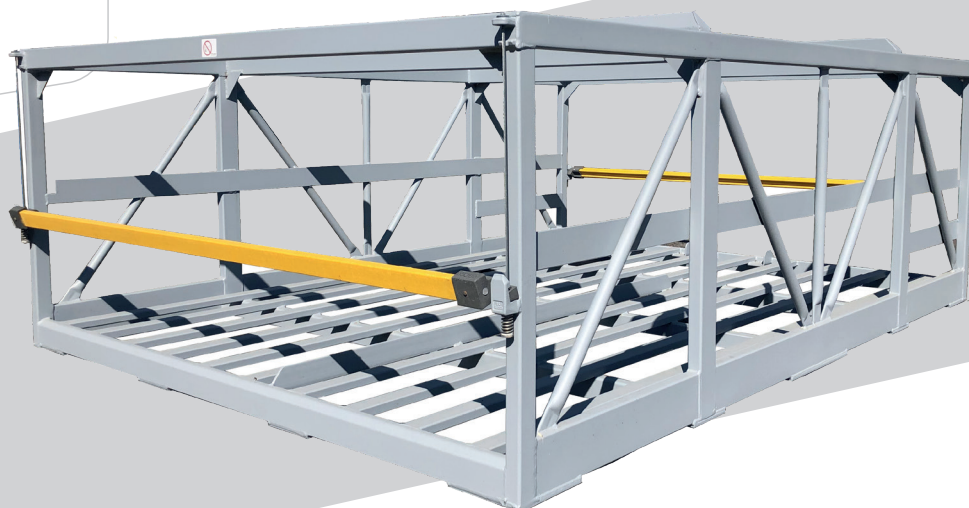

Casiers de transport

pour bouteilles GPL

Casier 35 bouteilles 13 kg avec barres composites à câbles

Casier à fourreaux pour bouteilles composites

Casier pour bouteilles 35 kg équipé de barres composites doubles

Casier pour bouteilles 35 kg équipé de 3 barres composites simples et une barre acier anti-roulis

NOTRE OFFRE

- **Dimensions adaptées** à toutes capacités
- **Tous types de bouteilles :** Acier mais également matière composite, grâce aux fourreaux de protection
- **Différents systèmes de fermeture :** Barre composite à câble, amovible, simple ou double
- **Protection de surface :** Brut, apprêt, thermolaquage ou galvanisation