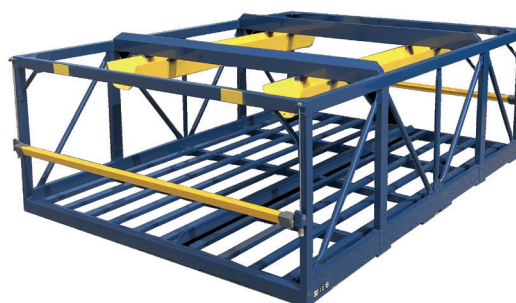

Casiers de transport

pour bouteilles GPL

Casier 35 bouteilles 13 kg avec barres composites à câbles

Casier à fourreaux pour bouteilles composites

Casier pour bouteilles 35 kg équipé de barres composites doubles

Casier pour bouteilles 35 kg équipé de 3 barres composites simples et une barre acier anti-roulis

NOTRE OFFRE

- **Dimensions adaptées** à toutes capacités
- **Tous types de bouteilles :** Acier mais également matière composite, grâce aux fourreaux de protection
- **Différents systèmes de fermeture :** Barre composite à câble, amovible, simple ou double
- **Protection de surface :** Brut, apprêt, thermolaquage ou galvanisation